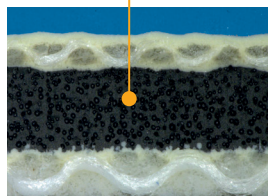

ContiTech Elastomer-Beschichtungen GmbH
Breslauer Str. 14 | 37154 Northeim | Germany
service@contiair.com
www.contiair.com

The content of this publication is not legally binding and is provided as information only. The trademarks displayed in this publication are the property of Continental AG and/or its affiliates. Copyright © 2023 ContiTech AG, Hanover. All rights reserved. For complete information go to: www.continental-industry.com/discpl_en

Der Inhalt dieser Druckschrift ist unverbindlich und dient ausschließlich Informationszwecken. Für weitere Information besuchen Sie bitte: www.continental-industry.com/discpl_de